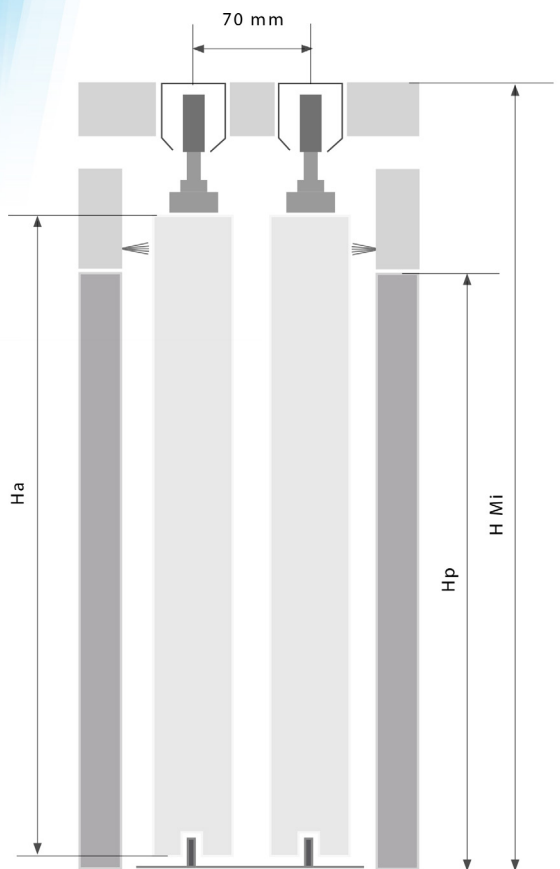

DOBLE LATERAL

HOJA DOBLE PORTA DUPLA

SECCIÓN VERTICAL
seção vertical