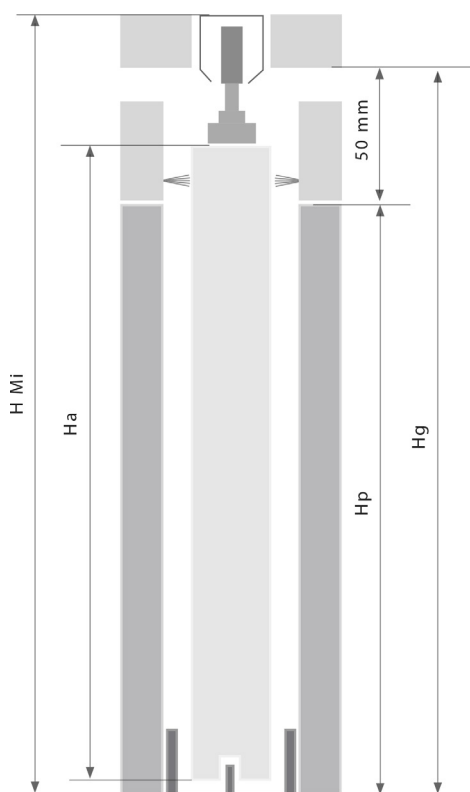

BASE

HOJA DOBLE PORTA DUPLA

Para unir dos armazones, utilizar una unión para sujetar las dos guías, una contra otra. Cortar 45 mm a las guías por la parte delantera donde se juntan las guías.

Para unir duas cassetes utilizar uma união, e juntar as duas calhas uma contra outra. Corte 45 mm a guia do lado onde as guias se encontram, da parte da união.

SECCIÓN VERTICAL seção vertical

SECCIÓN HORIZONTAL seção horizontal

MEDIDAS HOJA DOBLE

medidas da porta dupla

LUZ DE PASO espaço disponível Lp x Hp	MEDIDA TOTAL medidas máximas L Mi x H Mi	A	B	MEDIDA DE PUERTA medidas pa porta La x Ha x Sa
1200 x 2000	2470 x 2085	1230	615	624 x 2005 x S a
1400 x 2000	2870 x 2085	1430	715	724 x 2005 x S a
1600 x 2000	3270 x 2085	1630	815	824 x 2005 x S a
1800 x 2000	3670 x 2085	1830	915	924 x 2005 x S a
2000 x 2000	4070 x 2085	2030	1015	1024 x 2005 x S a
2200 x 2000	4470 x 2085	2230	1115	1124 x 2005 x S a
2400 x 2000	4870 x 2085	2430	1215	1224 x 2005 x S a

1200 x 2020	2470 x 2105	1230	615	624 x 2025 x S a
1400 x 2020	2870 x 2105	1430	715	724 x 2025 x S a
1600 x 2020	3270 x 2105	1630	815	824 x 2025 x S a
1800 x 2020	3670 x 2105	1830	915	924 x 2025 x S a
2000 x 2020	4070 x 2105	2030	1015	1024 x 2025 x S a
2200 x 2020	4470 x 2105	2230	1115	1124 x 2025 x S a
2400 x 2020	4870 x 2105	2430	1215	1224 x 2025 x S a

MEDIDAS DOBLE LATERAL

medidas lado duplo

LUZ DE PASO espaço disponível Lp x Hp	MEDIDA TOTAL medidas máximas L Mi x H Mi	A	B	MEDIDA DE PUERTA medidas pa porta La x Ha x Sa
1200 x 2000	1880 x 2085	1240	615	624 x 2005 x S a
1400 x 2000	2180 x 2085	1440	715	724 x 2005 x S a
1600 x 2000	2480 x 2085	1640	815	824 x 2005 x S a
1800 x 2000	2780 x 2085	1840	915	924 x 2005 x S a
2000 x 2000	3080 x 2085	2040	1015	1024 x 2005 x S a
2200 x 2000	3380 x 2085	2240	1115	1124 x 2005 x S a
2400 x 2000	3680 x 2085	2440	1215	1224 x 2005 x S a