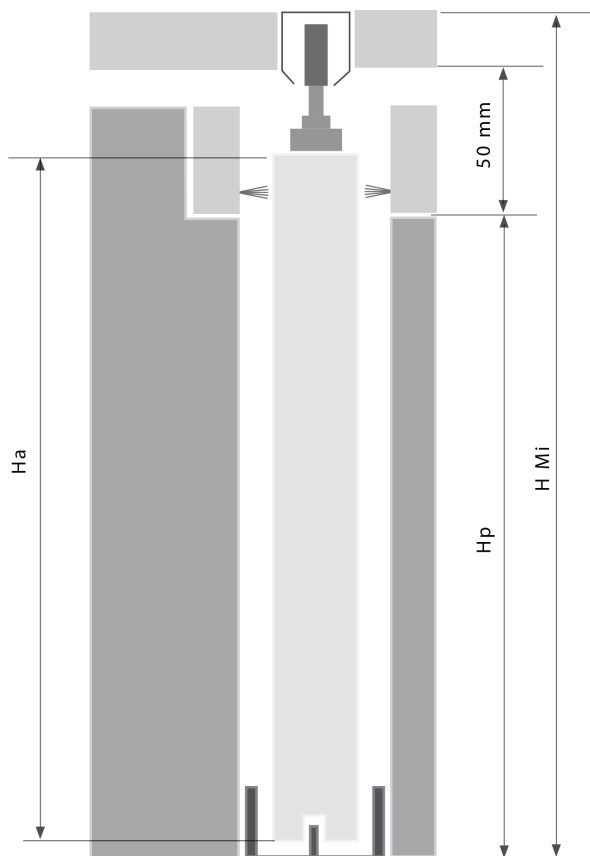

DOBLE CENTRAL

HOJA DOBLE PORTA DUPLA

SECCIÓN VERTICAL
seção vertical