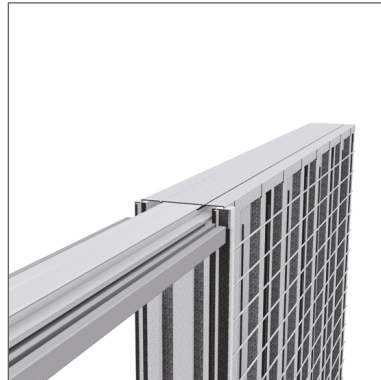

características

Desde la década de los '80, es el producto que ha revolucionado el concepto de puerta, capaz de dividir dos habitaciones sin ningún tipo de estorbo. Disponible en diferentes grosores para paredes de yeso y placas de cartón-yeso.

Cada conjunto de rodas tem dentro de uma almofada com proteção contra poeira, um pino temperado e ajustado e rodas de nylon lubrificadas voltadas para um equilíbrio perfeito.

GUÍA DE INSERTO RÁPIDO
guía de inserto rápido