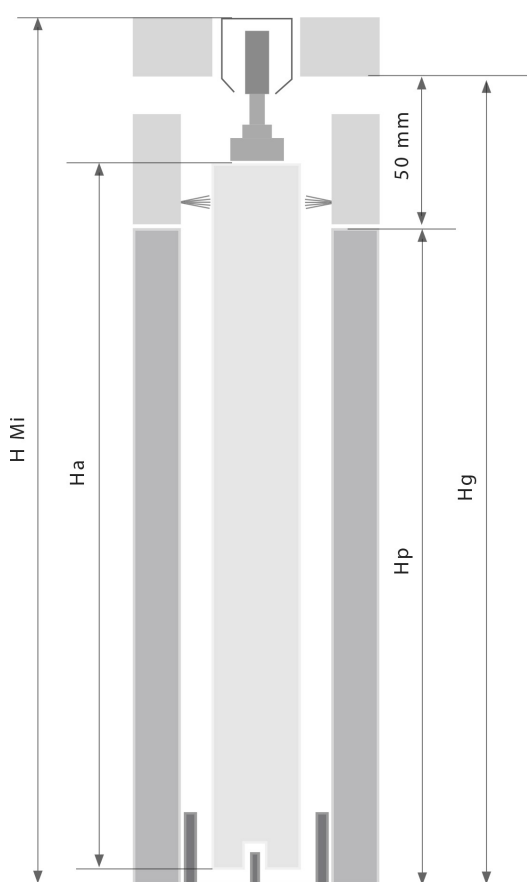

BASE

HOJA ÚNICA PORTA UNICA

SECCIÓN VERTICAL
seção vertical