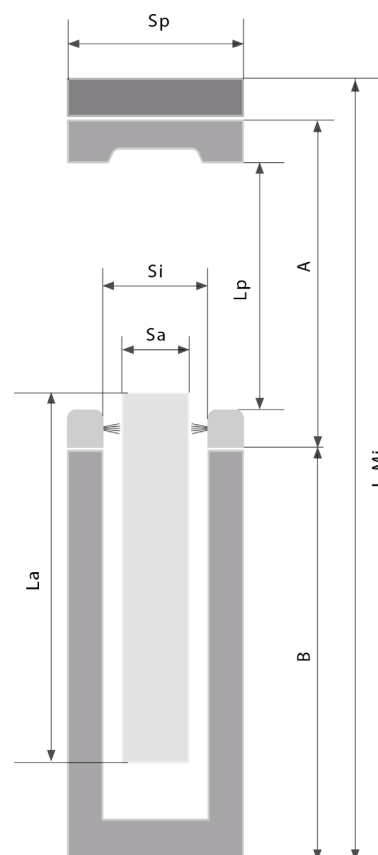

BASE

HOJA DOBLE PORTA DUPLA

Para unir dos armazones, utilizar una unión para sujetar las dos guías, una contra otra. Cortar 45 mm a las guías por la parte delantera donde se juntan las guías.

Para unir duas cassetes utilizar uma união, e juntar as duas calhas uma contra outra. Corte 45 mm a guia do lado onde as guias se encontram, da parte da união.

SECCIÓN VERTICAL seção vertical

SECCIÓN HORIZONTAL seção horizontal

MEDIDAS HOJA DOBLE

medidas da porta dupla

LUZ DE PASO espaço disponível Lp x Hp	MEDIDA TOTAL medidas máximas L Mi x H Mi	A	B	MEDIDA DE PUERTA medidas pa porta La x Ha x Sa
1200 x 2000	2470 x 2085	1230	615	624 x 2005 x S a
1400 x 2000	2870 x 2085	1430	715	724 x 2005 x S a
1600 x 2000	3270 x 2085	1630	815	824 x 2005 x S a
1800 x 2000	3670 x 2085	1830	915	924 x 2005 x S a
2000 x 2000	4070 x 2085	2030	1015	1024 x 2005 x S a
2200 x 2000	4470 x 2085	2230	1115	1124 x 2005 x S a
2400 x 2000	4870 x 2085	2430	1215	1224 x 2005 x S a

MEDIDAS DOBLE LATERAL

medidas lado duplo

LUZ DE PASO espaço disponível Lp x Hp	MEDIDA TOTAL medidas máximas L Mi x H Mi	A	B	MEDIDA DE PUERTA medidas pa porta La x Ha x Sa
1200 x 2000	1880 x 2085	1240	615	624 x 2005 x S a
1400 x 2000	2180 x 2085	1440	715	724 x 2005 x S a
1600 x 2000	2480 x 2085	1640	815	824 x 2005 x S a
1800 x 2000	2780 x 2085	1840	915	924 x 2005 x S a
2000 x 2000	3080 x 2085	2040	1015	1024 x 2005 x S a
2200 x 2000	3380 x 2085	2240	1115	1124 x 2005 x S a
2400 x 2000	3680 x 2085	2440	1215	1224 x 2005 x S a