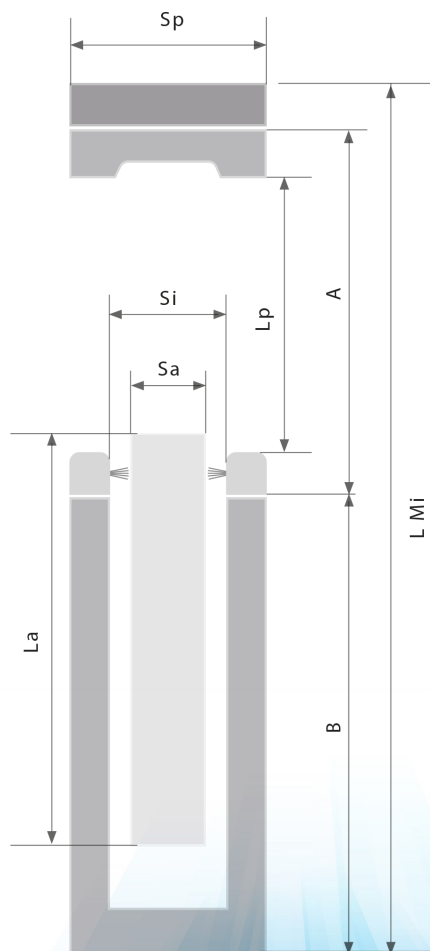

BASE

HOJA ÚNICA PORTA UNICA

SECCIÓN VERTICAL
seção vertical

SECCIÓN HORIZONTAL
seção horizontal

CONTENIDO conteúdo

- | | |
|---|----------------------------------|
| 1 CAJA METÁLICA OBRA / CARTÓN-YESO
CASSETE | 1 TABLA DE MADERA
MADEIRA |
| 1 GUÍA DESLIZANTE
GUIA DE CORRER | 2 DISTANCIALES
DISTANCIADORAS |
| | 1 KIT RUEDAS
ROLETES |

MEDIDAS HOJA ÚNICA

medidas da porta unica

LUZ DE PASO espaço disponível Lp x Hp	MEDIDA TOTAL medidas máximas L Mi x H Mi	A	B	MEDIDA DE PUERTA medidas pa porta La x Ha x Sa
600 x 2000	1280 x 2085	640	615	624 x 2005 x S a
700 x 2000	1480 x 2085	740	715	724 x 2005 x S a
800 x 2000	1680 x 2085	840	815	824 x 2005 x S a
900 x 2000	1880 x 2085	940	915	924 x 2005 x S a
1000 x 2000	2080 x 2085	1040	1015	1024 x 2005 x S a
1100 x 2000	2280 x 2085	1140	1115	1124 x 2005 x S a
1200 x 2000	2480 x 2085	1240	1215	1224 x 2005 x S a

600 x 2020	1280 x 2105	640	615	624 x 2025 x S a
700 x 2020	1480 x 2105	740	715	724 x 2025 x S a
800 x 2020	1680 x 2105	840	815	824 x 2025 x S a
900 x 2020	1880 x 2105	940	915	924 x 2025 x S a
1000 x 2020	2080 x 2105	1040	1015	1024 x 2025 x S a
1100 x 2020	2280 x 2105	1140	1115	1124 x 2025 x S a
1200 x 2020	2480 x 2105	1240	1215	1224 x 2025 x S a

SECCIÓN VERTICAL seção vertical

SECCIÓN HORIZONTAL seção horizontal

MEDIDAS HOJA DOBLE

medidas da porta dupla

LUZ DE PASO espaço disponível Lp x Hp	MEDIDA TOTAL medidas máximas L Mi x H Mi	A	B	MEDIDA DE PUERTA medidas pa porta La x Ha x Sa
1200 x 2000	2470 x 2085	1230	615	624 x 2005 x S a
1400 x 2000	2870 x 2085	1430	715	724 x 2005 x S a
1600 x 2000	3270 x 2085	1630	815	824 x 2005 x S a
1800 x 2000	3670 x 2085	1830	915	924 x 2005 x S a
2000 x 2000	4070 x 2085	2030	1015	1024 x 2005 x S a
2200 x 2000	4470 x 2085	2230	1115	1124 x 2005 x S a
2400 x 2000	4870 x 2085	2430	1215	1224 x 2005 x S a