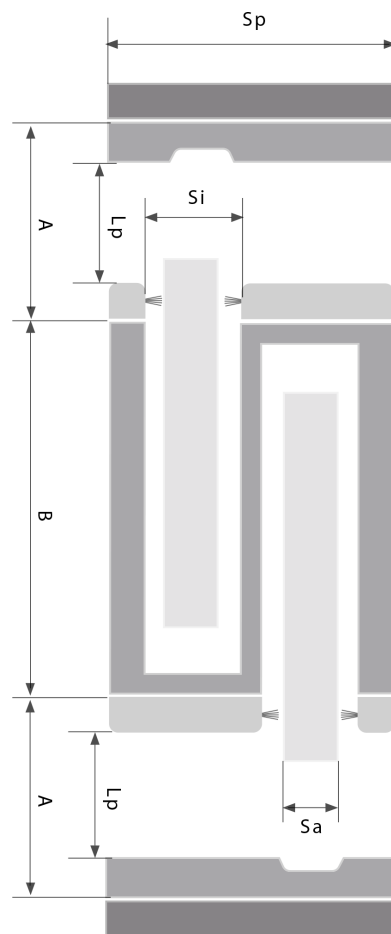

SECCIÓN HORIZONTAL
seção horizontal

CONTENIDO conteúdo

- 1 CAJA METÁLICA OBRA / CARTÓN-YESO CASSETE
- 1 GUÍA DESLIZANTE
  GUIA DE CORRER

- 2 TABLAS DE MADERA
  MADEIRA
- 4 DISTANCIALES
  DISTANCIADORAS
- 2 KIT RUEDAS
  ROLETES