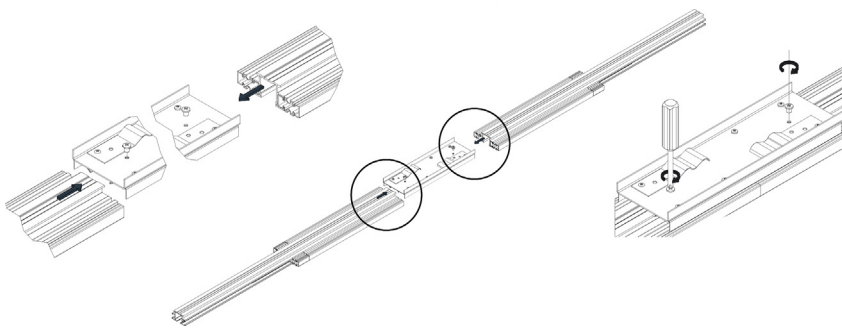

MEDIDAS ESPECIALES DISPONIBLES HASTA 2700

medida especial disponível até 2700

	PARED: parede:	SEDE: sede:	GROSOR HOJA MAX: espessura porta max:
YESO	90 mm	55 mm	Sa max 40 mm
YESO	105 mm	70 mm	Sa max 50 mm
CARTÓN YESO	100 mm	55 mm	Sa max 40 mm

BASE

HOJA DOBLE PORTA DUPLA

Para unir dos armazones, utilizar una unión para sujetar las dos guías, una contra otra. Cortar 45 mm a las guías por la parte delantera donde se juntan las guías.

Para unir duas cassetes utilizar uma união, e juntar as duas calhas uma contra outra. Corte 45 mm a guia do lado onde as guias se encontram, da parte da união.