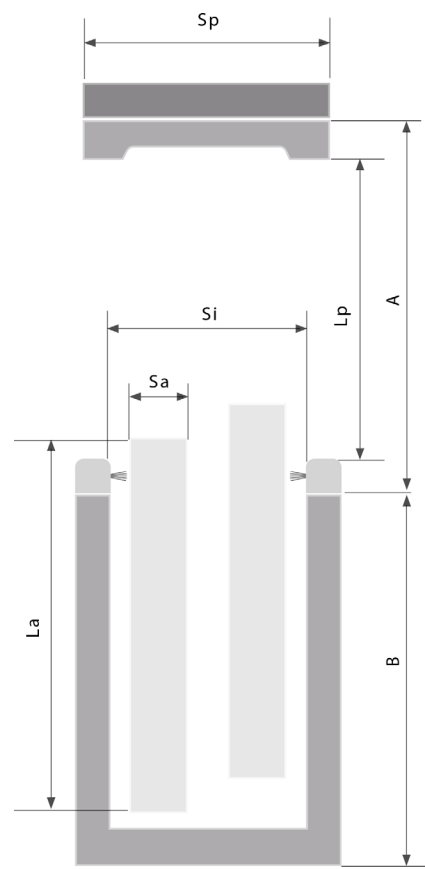

SECCIÓN HORIZONTAL
seção horizontal

CONTENIDO

conteúdo

1 CAJA METÁLICA OBRA / CARTÓN-YESO CASSETE	2 DISTANCIALES DISTANCIADORAS
2 GUÍAS DESLIZANTES GUIA DE CORRER	2 KIT RUEDAS ROLETES
1 TABLA DE MADERA MADEIRA	1 KIT DE TRACCIÓN KIT DE TRACÇÃO